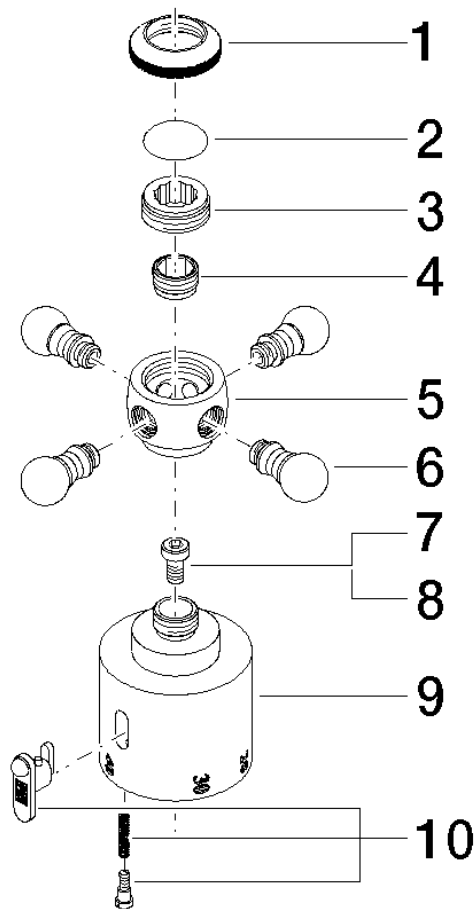

## MADISON Manopola graduata - Platinato spazzolato

---

MADISON

11 420 360

11 420 360

11 420 360

Parts for other finishes can be found here: Cromato

### Elenco delle parti di ricambio

N.	Codice articolo	Denominazione	Quantità necessaria	Tempo di produzione
1	09 20 36 005-06	manopola	1	10
2	09 26 01 016 90	accessori	1	2
3	09 20 83 006 90	manopola	1	2
4	09 24 03 119 90	ugello	1	2
6	09 20 36 004-06	manopola	4	10
7	90 30 30 027 00 90	vite	1	2
8	09 30 33 004 90	vite	1	2
10	90 21 33 020 00 90	manopola	1	2