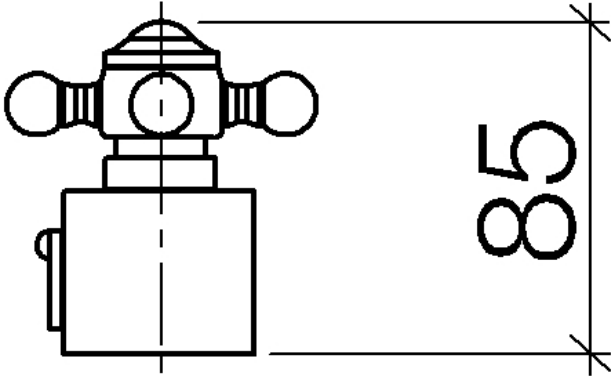

11 420 360

	Platinato spazzolato	11 420 360-06
	Cromato	11 420 360-00
	Platinato	11 420 360-08
	Ottone (Oro 23k)	11 420 360-09
	Ottone spazzolato (Oro 23k)	11 420 360-28
	Dark Platinum spazzolato	11 420 360-99

## MADISON Manopola graduata - Platinato spazzolato

---

MADISON

11 420 360

11 420 360

11 420 360

Parts for other finishes can be found here: Cromato

### Elenco delle parti di ricambio

N.	Codice articolo	Denominazione	Quantità necessaria	Tempo di produzione
1	09 20 36 005-06	manopola	1	10
2	09 26 01 016 90	accessori	1	2
3	09 20 83 006 90	manopola	1	2
4	09 24 03 119 90	ugello	1	2
6	09 20 36 004-06	manopola	4	10
7	90 30 30 027 00 90	vite	1	2
8	09 30 33 004 90	vite	1	2
10	90 21 33 020 00 90	manopola	1	2